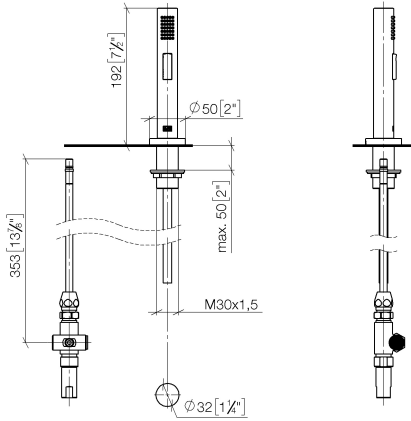

27 721 970

Compatibile con: ELIO, TARA, TARA ULTRA

- con rosetta tonda
- Getto a doccia
- deviatore automatico bocca/doccetta
- altezza rubinetteria 191 mm
- diametro foro doccetta lavello 32mm
- Flessibile doccetta trecciato 1500mm
- testina doccetta con sistema anticalcare
- senza piombo

Abbinabile soltanto al 33826790, 32800790, 33826888, 32815888, 20815892, 33826875.

Sistema di sicurezza antiriflusso.

|   |                                |               |
|---|--------------------------------|---------------|
|    | Dark Chrome                    | 27 721 970-19 |
|    | Cromato                        | 27 721 970-00 |
|    | Platinato spazzolato           | 27 721 970-06 |
|    | Platinato                      | 27 721 970-08 |
|    | Ottone (Oro 23k)               | 27 721 970-09 |
|    | Ottone spazzolato (Oro 23k)    | 27 721 970-28 |
|    | Nero opaco                     | 27 721 970-33 |
|    | Champagne spazzolato (Oro 22k) | 27 721 970-46 |
|    | Champagne (Oro 22k)            | 27 721 970-47 |
|   | Cromo spazzolato               | 27 721 970-93 |
|  | Dark Platinum spazzolato       | 27 721 970-99 |

27 721 970

mm [inches]

**Diagramma di portata**

**Certificati**

LGA\_18901.

IAPMO\_N-4976 (2). LGA\_29572.

IAPMO\_6397.

27 721 970