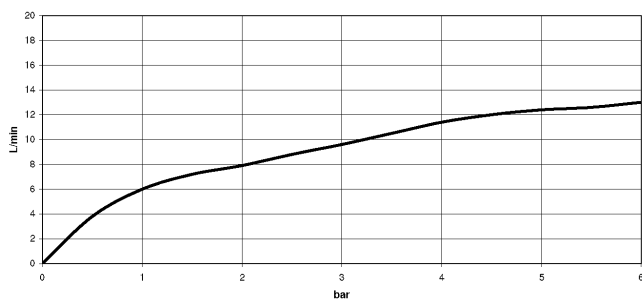

27 721 970

Compatibile con: ELIO, TARA, TARA ULTRA

- con rosetta tonda
- Getto a doccia
- deviatore automatico bocca/doccetta
- altezza rubinetteria 191 mm
- diametro foro doccetta lavello 32mm
- Flessibile doccetta trecciato 1500mm
- testina doccetta con sistema anticalcare
- senza piombo

Abbinabile soltanto al 33826790, 32800790, 33826888, 32815888, 20815892, 33826875.

Sistema di sicurezza antiriflusso.

|   |                                |               |
|---|--------------------------------|---------------|
|    | Dark Chrome                    | 27 721 970-19 |
|    | Cromato                        | 27 721 970-00 |
|    | Platinato spazzolato           | 27 721 970-06 |
|    | Platinato                      | 27 721 970-08 |
|    | Ottone (Oro 23k)               | 27 721 970-09 |
|    | Ottone spazzolato (Oro 23k)    | 27 721 970-28 |
|    | Nero opaco                     | 27 721 970-33 |
|    | Champagne spazzolato (Oro 22k) | 27 721 970-46 |
|    | Champagne (Oro 22k)            | 27 721 970-47 |
|   | Cromo spazzolato               | 27 721 970-93 |
|  | Dark Platinum spazzolato       | 27 721 970-99 |

27 721 970

mm [inches]

**Diagramma di portata**

**Certificati**

LGA\_18901.

IAPMO\_N-4976 (2). LGA\_29572.

IAPMO\_6397.

27 721 970